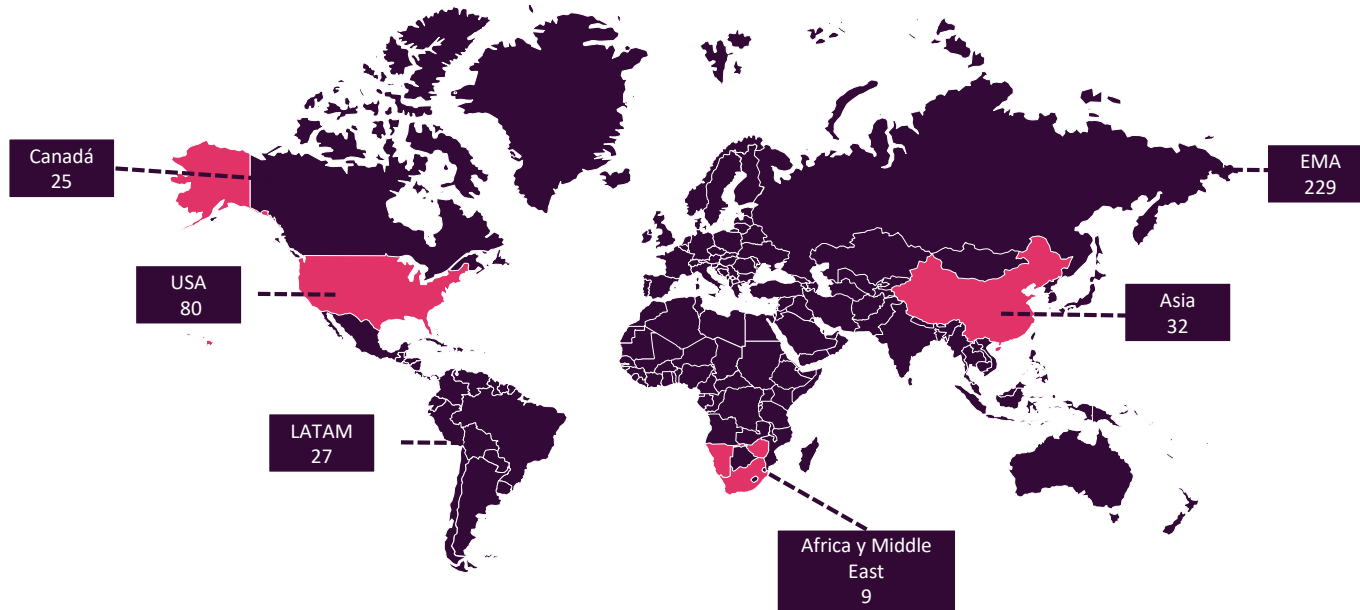

PRESENTACIÓN DE SERVICIOS — EXECUTIVE SUMMARY

SHORE CONSULTING GROUP

2023

SHORE CONSULTING GROUP es una firma con más de 60 años de experiencia en el mercado global, con soluciones innovadoras enfocadas a la transformación de negocios desde la perspectiva del talento, procesos y el entorno digital, con la finalidad de ayudar a nuestros clientes a competir en un mundo globalizado y con alto dinamismo.

Acerca de LHH

LHH es líder en transición de carrera y desarrollo de talento, con entregas de calidad e innovación y con cobertura global.

Hoy, LHH es un **80%** más grande que nuestro mayor competidor global en la industria. En los últimos 24 meses, más de **19** organizaciones globales, la mayoría de ellas de Fortune **1000**, han trasladado las soluciones de transición profesional a LHH.