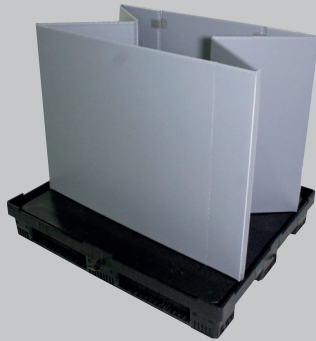

Elige entre una o dos ventanas con medidas de 60x30 cm. Aseguradas con nuestro sistema de velcros, para así poder abrir y cerrar propiamente.

Sistema de identificación

Configura tu manga, eligiendo la mejor opción para colocar tus datos con alguna de nuestras opciones:

Cardholder

Etiqueta Kennedy

Serigrafía personalizada

MODELO	MEDIDAS	TARIMA ESPEJO	TARIMA + TAPA	LOCKS	BELT	PALLET TERMOFORMADO	PALLET INYECTADO
ZEUS PLUS	48 X 80"	-	●	●	-	-	-
ZEUS	48 X 70"	●	-	-	-	●	-
ATENEA	48 X 65"	●	-	-	-	●	-
ATENEA	48 X 63"	●	-	-	-	●	-
LIBRA	48 X 57"	●	-	-	-	●	-
TAURO	45 X 48"	●	-	-	-	●	-
TAURO	40 X 48"	●	-	-	-	●	-
45 X 48"	1220 X 1140	-	●	●	-	●	-
40 X 48"	1230 X 1030	-	●	●	●	●	-
Métrica	1200 x 1000	-	●	●	●	●	●
Europallet 2	1200 x 800	-	●	●	●	●	●
Europallet 1	800 x 600	-	●	●	-	●	-