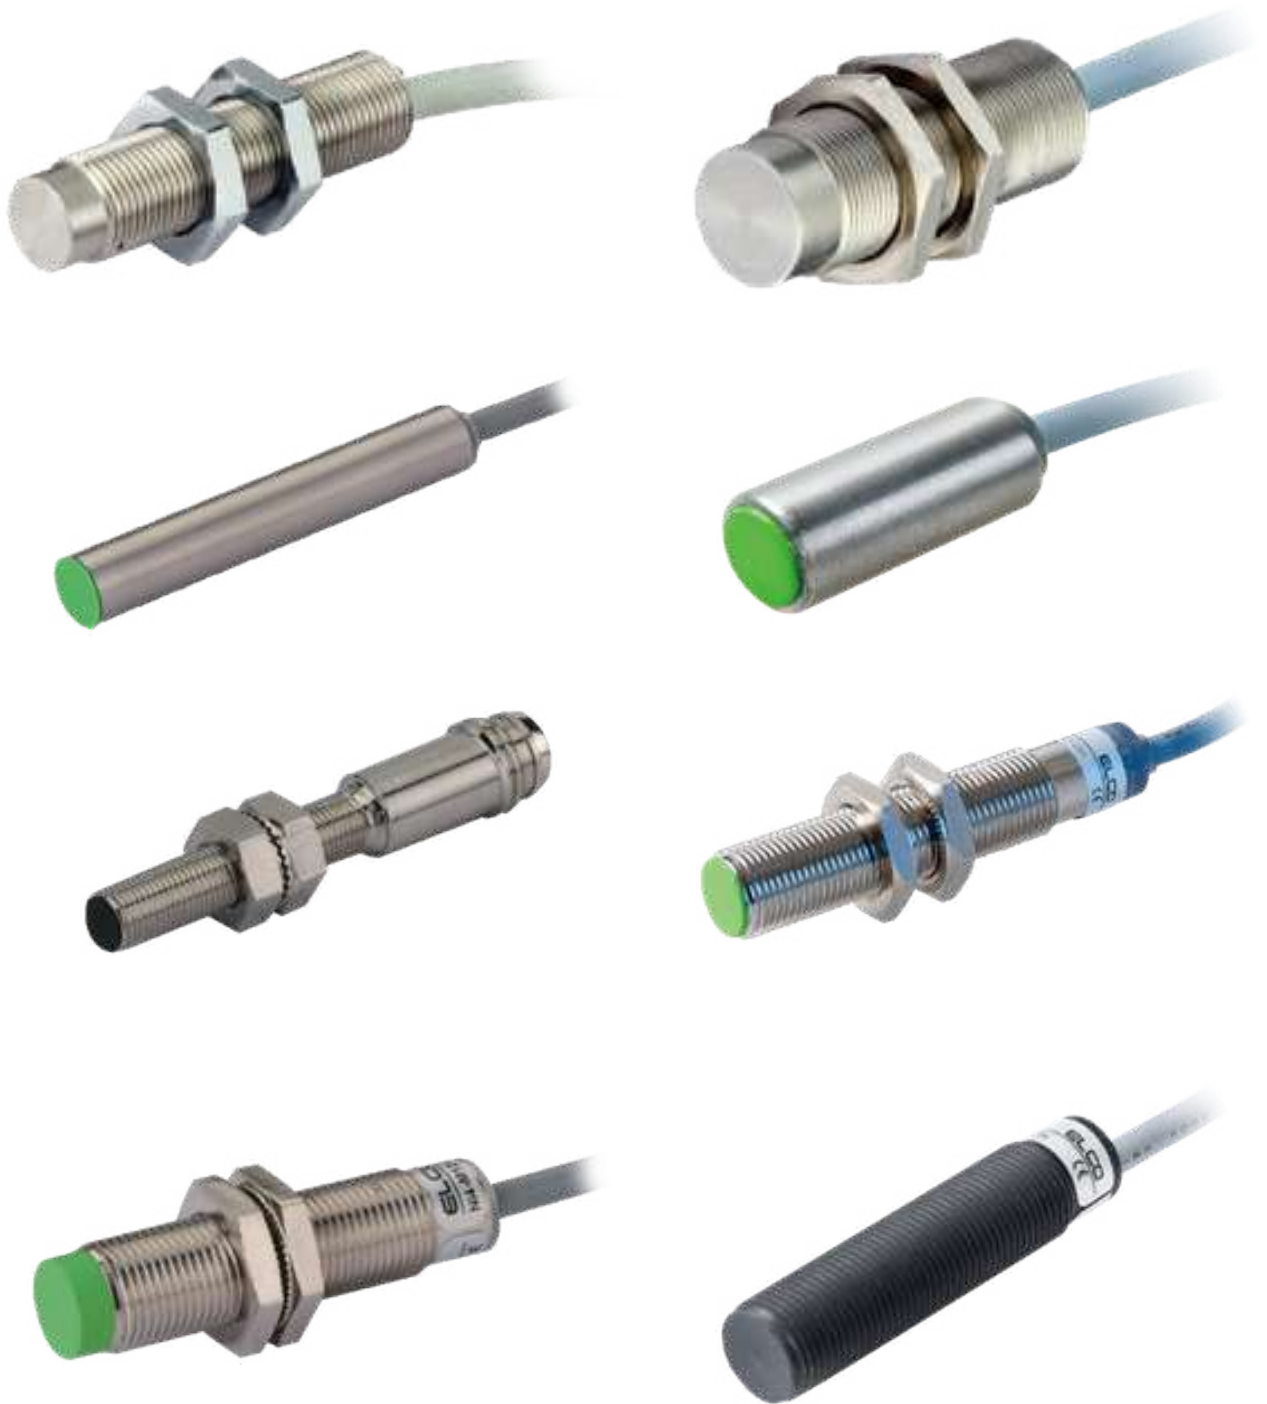

OFICINA CHIHUAHUA

Av. de la Juventud 8919
Col. Lomas Universidad 31123
Chihuahua, Chih. México
Tel. +52 (614) 413 44 22

OFICINA CUAUHTÉMOC

Vialidad Venezuela 1180
Col. Ex-Agrícola San Antonio 31510
Cauhtémoc, Chih. México
Tel. +52 (625) 581 22 00