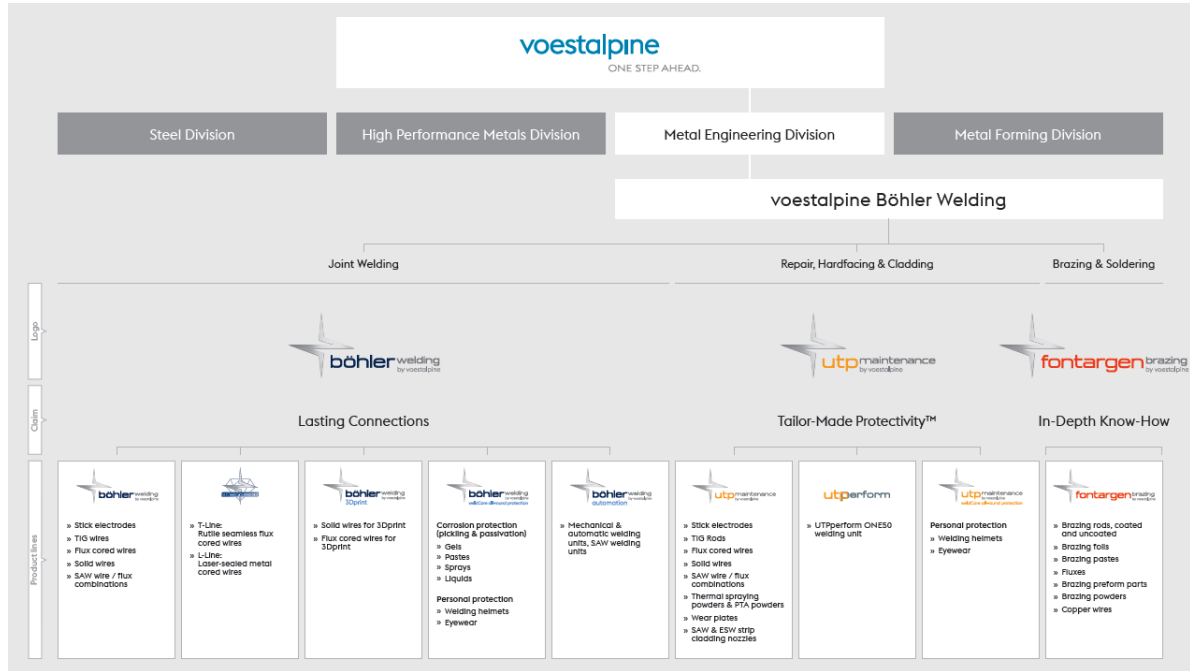

Sao Paulo | Brasil

12,850 tons annual capacity
Stick electrodes, Flux cored wire, Flux cored wire for hardfacing

PLANTAS DE PRODUCCIÓN EN ASIA

PRODUCTOS

EXTENSO PORTAFOLIO

3 MARCAS – 3 COMPETENCIAS

Lasting Connections