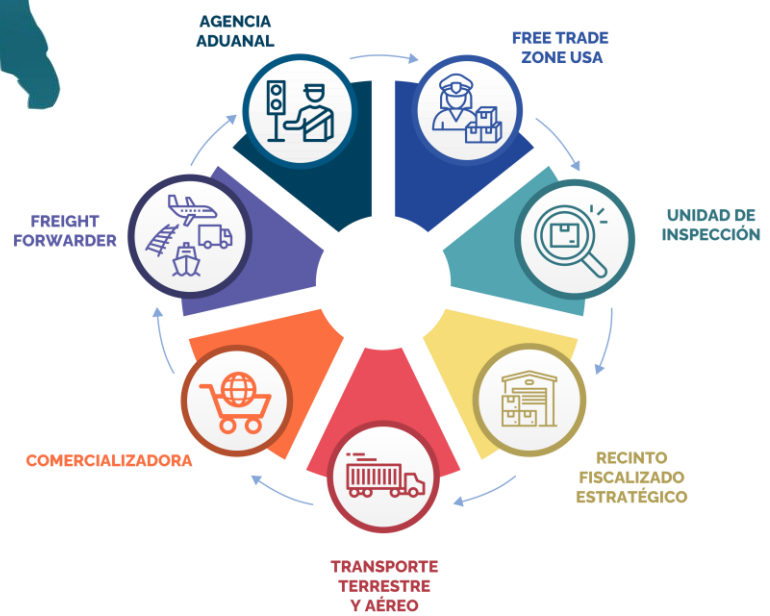

Errores documentales: Multas por la autoridad aduanera.

Vulnerabilidad en tránsito: Alto riesgo de robos.

La fragmentación logística genera ceguera operativa.

No saber exactamente dónde y cómo está tu mercancía significa pérdida directa de rentabilidad para tu empresa.

Cifras que nos respaldan

3
años

Sin incidencias
en aduana

21
días

Libres de demora

100%

Ahorro en
almacenajes
y demoras

Realizamos el **previo en origen** y la **revalidación antes del arribo**, mitigando cualquier incidencia documental y retraso, asegurando un flujo ininterrumpido desde puerto de origen hasta destino final.

Ecosistema tecnológico SIEM

Algoritmos potenciados por **NVIDIA** para el tracking de aduana a destino final. Registro documental y fotográfico infalible.

Rastreamos tu operación desde puerto origen hasta puerto destino con documentación siempre disponible.