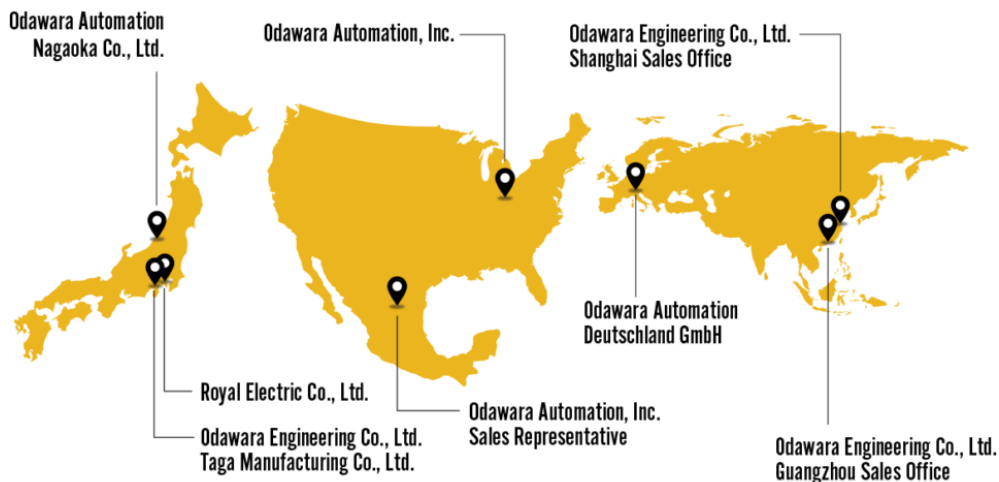

Bobinado De Inserción

Equipos Auxiliares

ODAWARA AUTOMATION, INC.

Odawara Automation es un diseñador, fabricante e integrador líder en la industria de máquinas que automatizan procesos complejos de bobinado y ensamblaje para motores eléctricos.

Somos su Fuente Única de Solución para Sistemas de Bobinado de Motores Eléctricos

Sirviendo a Fabricantes en Todo el Mundo