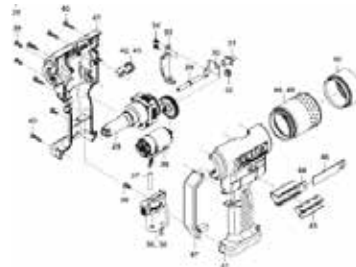

Refacciones y servicio de mantenimiento y reparación

Refaccionamiento