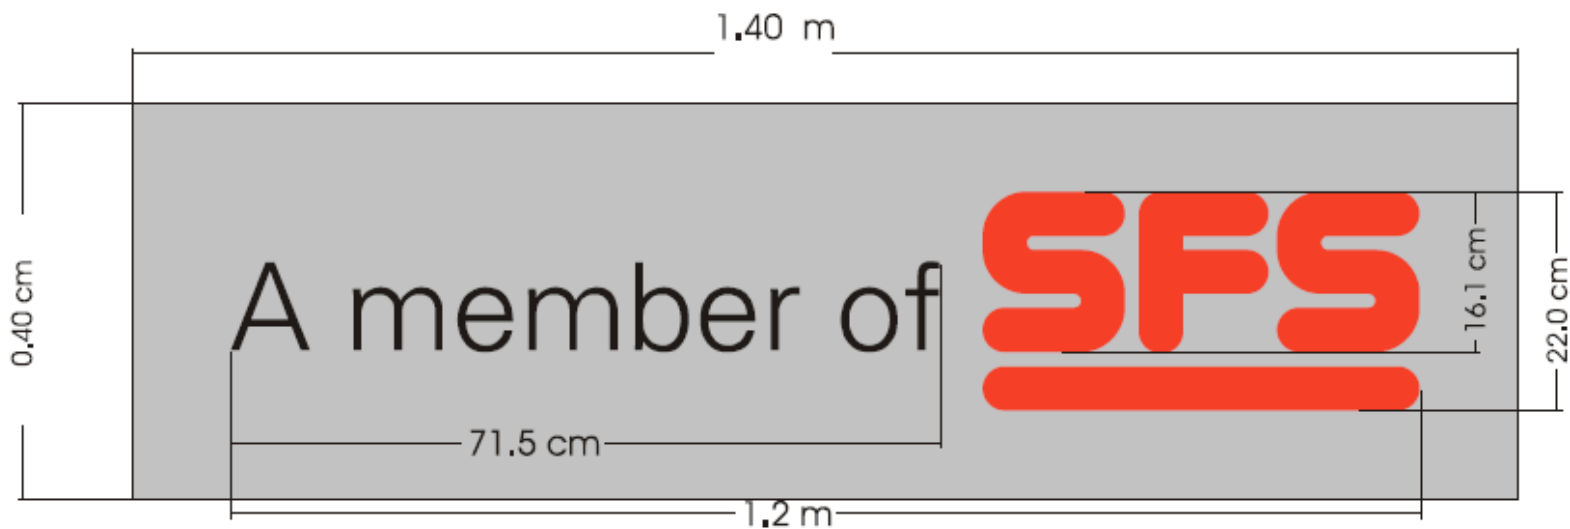

Opciones de Logo

Medidas de logos:

-  VINIL GRIS
-  VINIL PANTONE 7460
-  VINIL PANTONE 116

Opciones de Logo

Medidas de logos:

- VINIL NEGRO
- VINIL PANTONE WARM RED
- BASTIDOR FONDO VINIL PLATA
MEDIDA: 1.40 m x 0.40 cm (largo x alto)

Opciones de Logo

-  VINIL PLATA
-  VINIL PANTONE 7460
-  VINIL PANTONE 116
-  VINIL PANTONE WARM RED
-  BASTIDOR FONDO VINIL GRIS
6.90 m x 1.60 m (largo x alto)

Opciones de Logo

Op. 1:

Op. 2:

Opciones de Logo